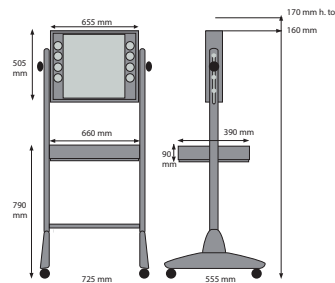

Las pizarras se hallan disponibles singularmente L400 o con doble lado L400X2, en base a la necesidad. Con la versión con el espejo de ambos lados, pueden trabajar 4 personas. Muy cómodo por las escuelas que pueden explotar a lo sumo el espacio disponible con esta solución.

Colores disponibles: Negro.
Colores personalizados a pedido.

Empleos aconsejados:

ESTABLE

- Perfumerías, salones, backstage ● ● ●
- Istitutos de belleza, peluqueros ● ● ● ●
- Academias ● ● ● ● ●
- Vitrinas, tiendas ● ● ●

L400 - L400X2

Table de maquillage sur roues, équipé avec miroir réglable en hauteur, éclairage à intensité réglable, 6 points de lumière et prise de courant, plan d'appui avec 4 tiroirs, une étagère de service, pots porte-pinceaux ancrable aux supports latéral et un lutrin ou placer le projet.

La version avec miroir sur les 2 cotés: L400x2, est une double table sur laquelle peuvent travailler 4 personnes en même temps. Très pratique pour les écoles, avec cette table l'espace à disposition est exploitable au maximum.

Couleurs disponibles: Noir.
Les couleurs personnalisées sur demande.

Utilisation conseillée:

POSTE FIXE

- Perfumeries, salons, backstage ● ● ●
- Institutes de beauté, coiffeurs ● ● ● ●
- Académies ● ● ● ● ●
- Vitrines ● ● ●

L400.N-10 FO